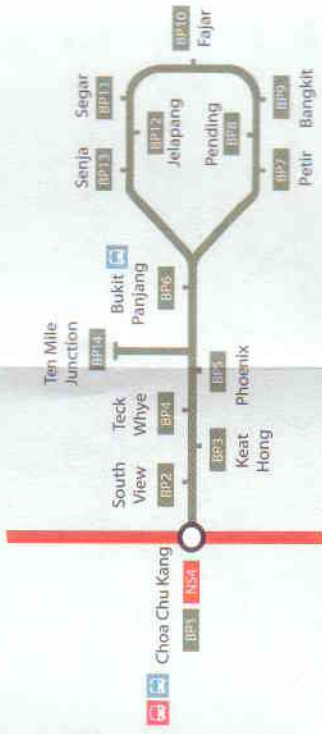

Bukit Panjang LRT System

武吉班让轻轨系统

Sistem LRT Bt Panjang

புக்கிட் பாரஞ்சாங் எல்ஆர்டி